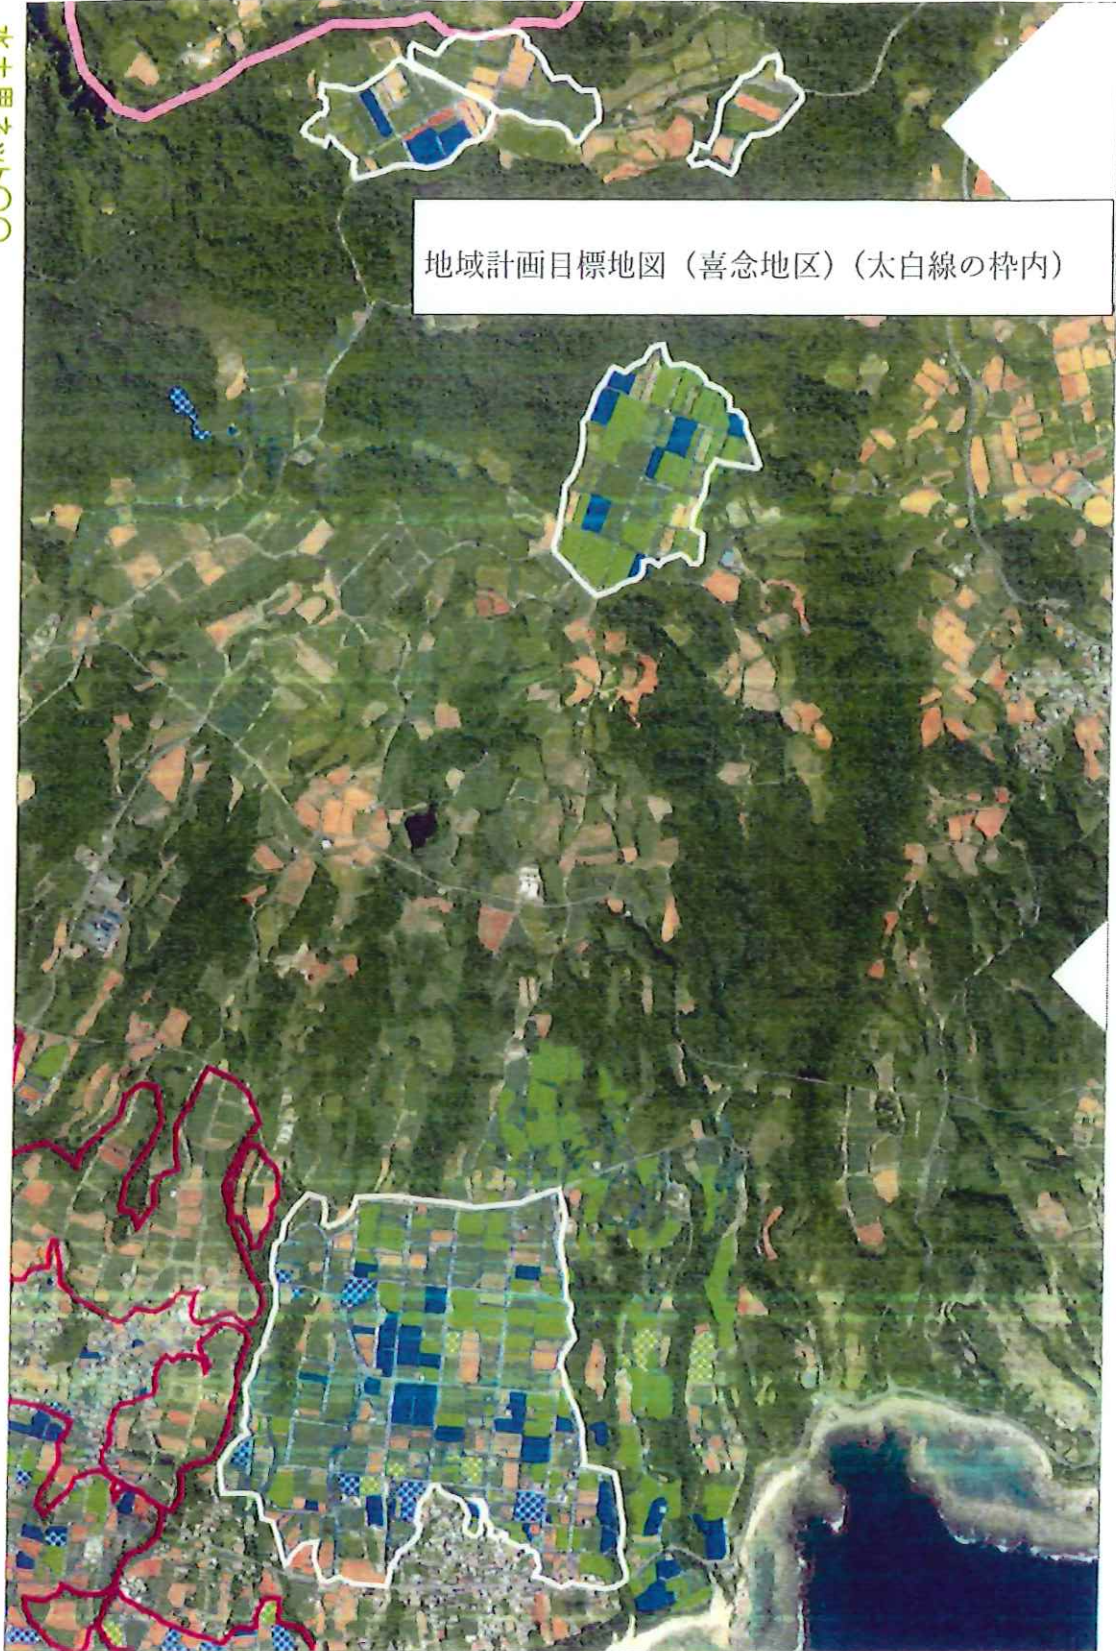

地域計画目標地図（喜念地区）（太白線の枠内）

縮尺 1:13000