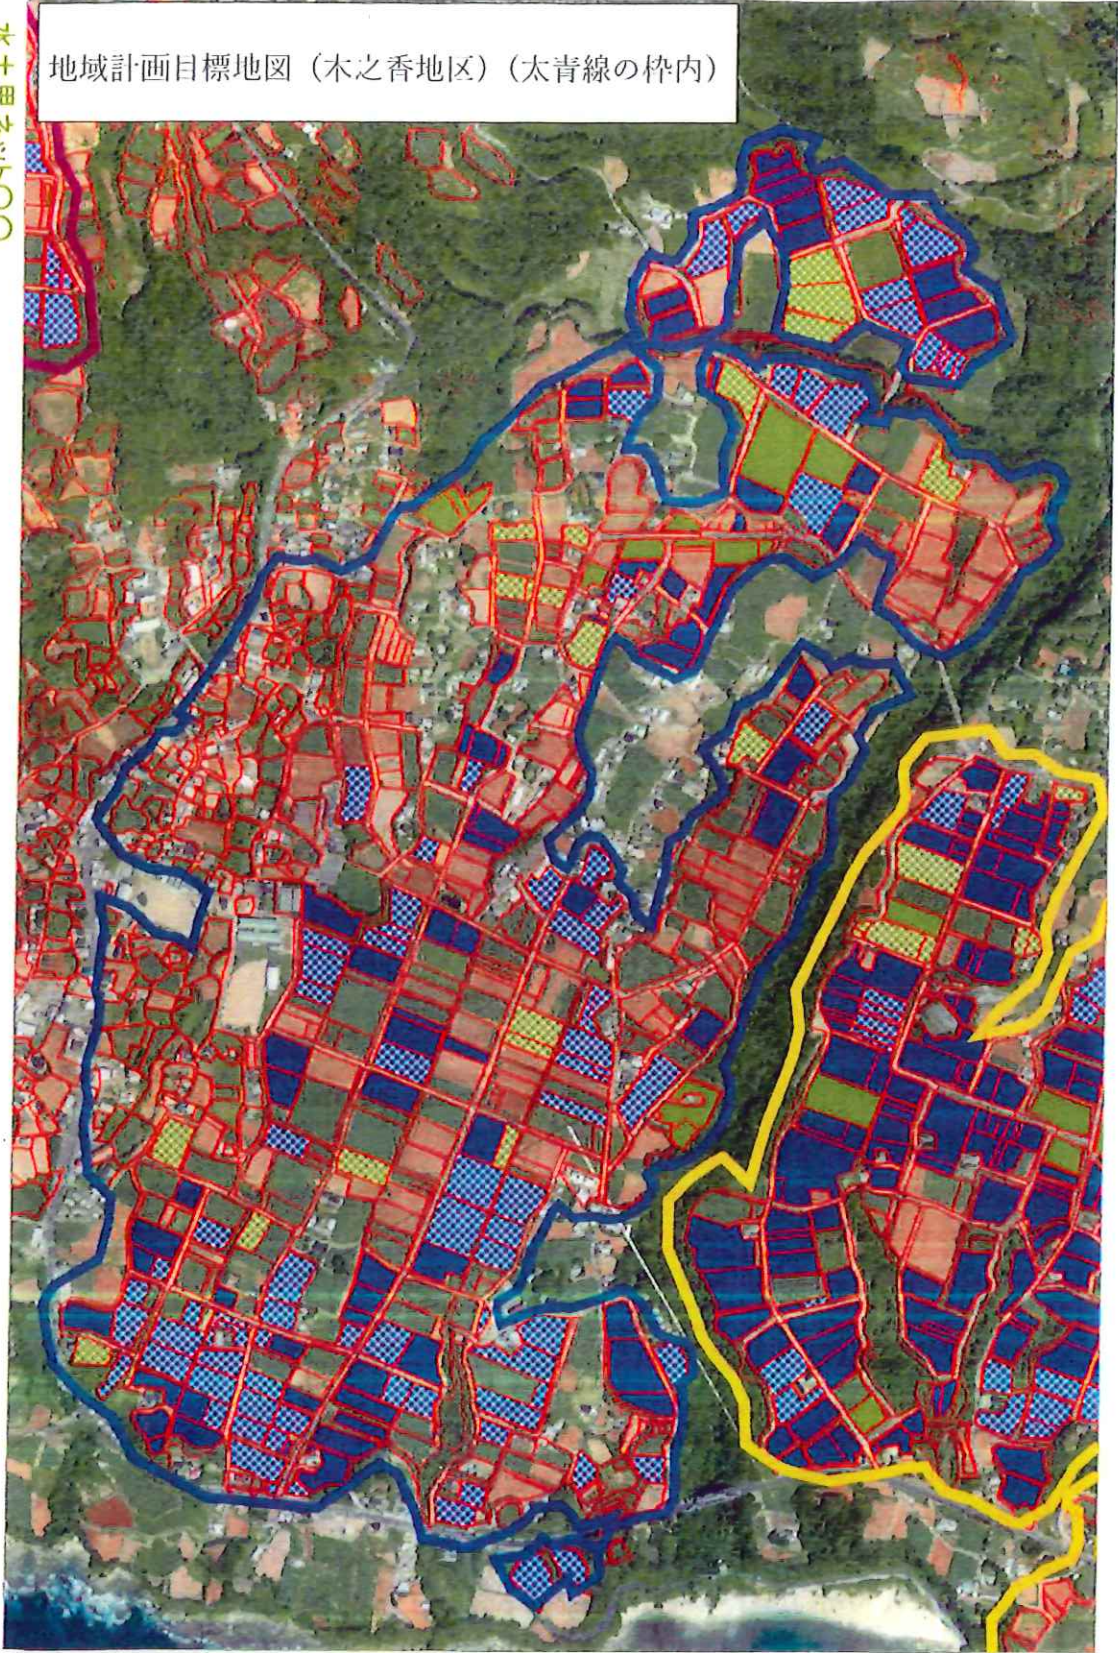

地域計画目標地図（木之香地区）（太青線の枠内）

縮尺 1:6500

	利用者		サ
	到達		
	認農		