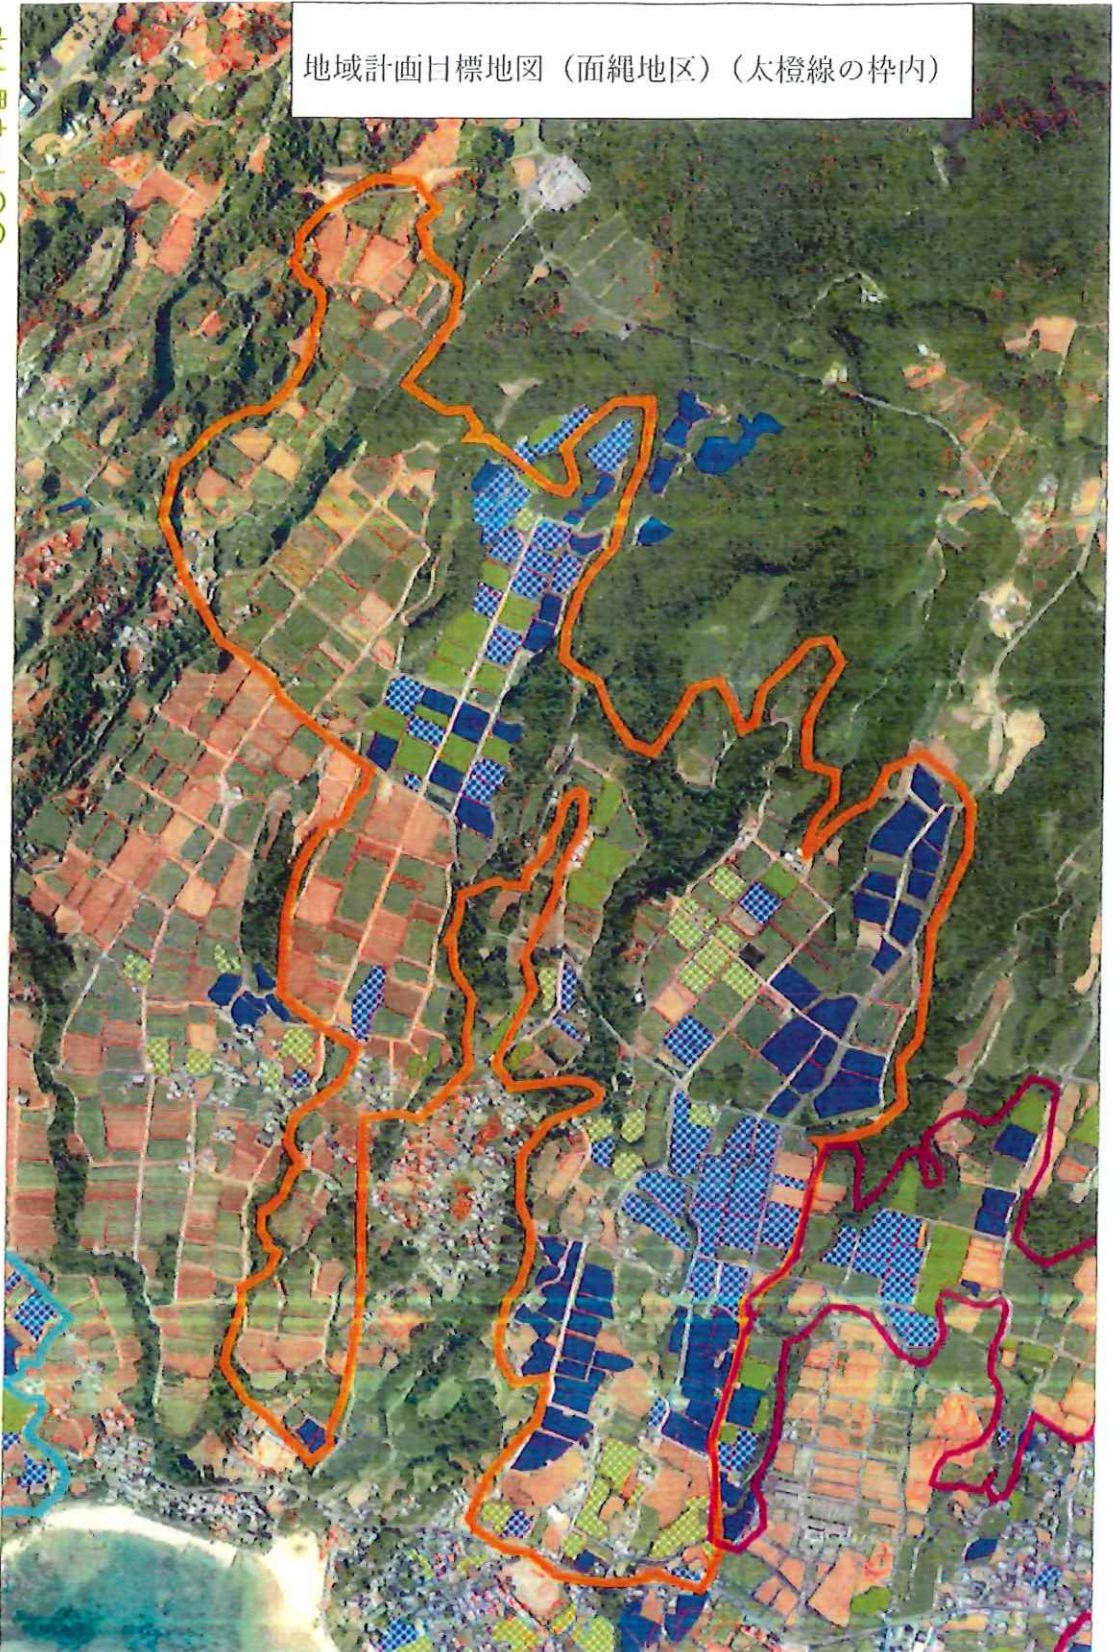

地域計画目標地図（面縄地区）（太橙線の枠内）

縮尺 1:9000

	利用者		サ
	到達		
	認農		